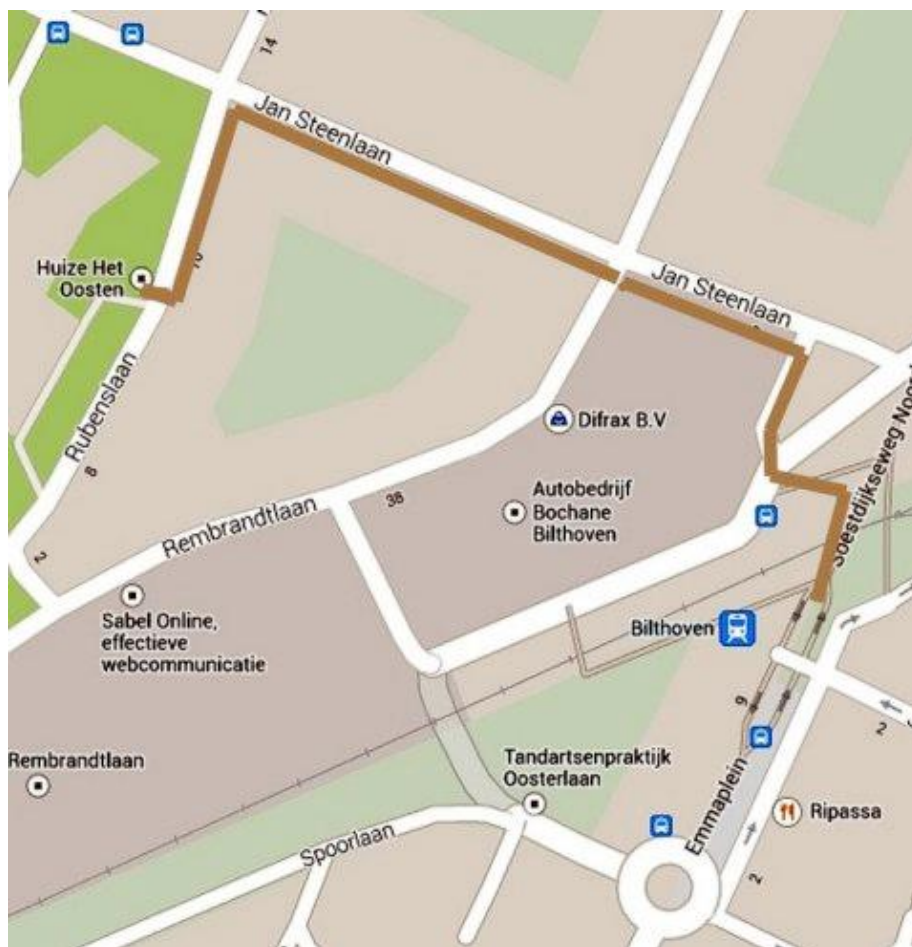

### Plaats

Het inmiddels vertrouwde adres Huize Het Oosten, Rubenslaan 1, 3723 BM Bilthoven. Dit is vlak bij het NS-station Bilthoven. Zie ook het kaartje elders. Deze locatie is ook per auto bereikbaar. Er zijn voldoende parkeerplaatsen in de Rubenslaan en op het terrein van Huize Het Oosten.

Het hier bijgevoegde kaartje (uit 2014) is niet helemaal actueel. Want de omgeving van het station is heringericht, en op de hoek van de Jan Steenlaan en de Soestdijkseweg ligt nu een

rotonde. De beste manier om deze rotonde te ontwijken, als u met de trein komt, is deze: U gaat het station uit via de poortjes en via de lift naar beneden. U komt dan in de fietserstunnel. Loop even naar links en ga dan via de andere lift naar de bushaltes. U kunt daar oversteken naar de Jan Steenlaan.

Voor bezoekers vanuit de omgeving van Bilthoven is het bovendien mogelijk om met de bus te komen. Direct naast het station zijn bushaltes op het Emmaplein, waar de **u-vo** lijnen 58 (Hilversum, Zeist) en 77 (Utrecht, Nieuwegein) stoppen).

Voor automobilisten met routeplanner: voer op uw apparaat het volgende adres in:

Rubenslaan 1, 3723 BM Bilthoven

Op het recente kaartje hieronder kunnen automobilisten zien, dat je in de huidige situatie op de rotonde rechtsonder tegenwoordig wel onder de spoorlijn kunt rijden